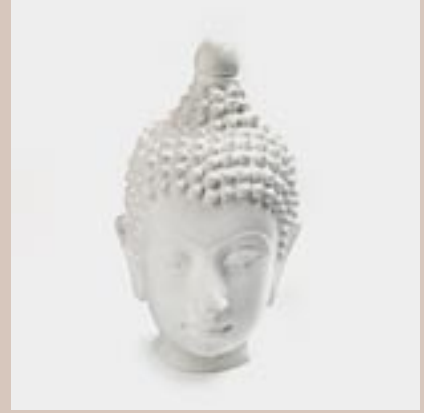

Art.nr. 0136 Styrofoam circle 30x5 cm

Art.nr. 0137 Styrofoam circle 50x5 cm

Art nr. 0138 Styrofoam medaillon 30 x5 cm

Powertex

DE TRENDSETTER www.powertex.be

Nieuw Buddha-Hindi Collection 2010
 om te verwerken met piepschuim vormen
 verkrijgbaar vanaf februari 2010

Art.nr. 0156

Art.nr. 0157

Art.nr. 0158

Art.nr. 0159

Art.nr. 0160

Art.nr. 0161

Ean code	Art.nr.	Product
5425009961568	Art.nr. 0156	Buddha Trio 3x (3x3x5cm)
5425009961575	Art.nr. 0157	Hindi Head 3,5x3,5x6cm
5425009961582	Art.nr. 0158	Buddha-Hindi
5425009961599	Art.nr. 0159	Smiling Buddha 5x5x6cm
5425009961605	Art.nr. 0160	Sitting Hindi 4x7x10 cm
5425009961612	Art.nr. 0161	Buddha XL 10x15cm